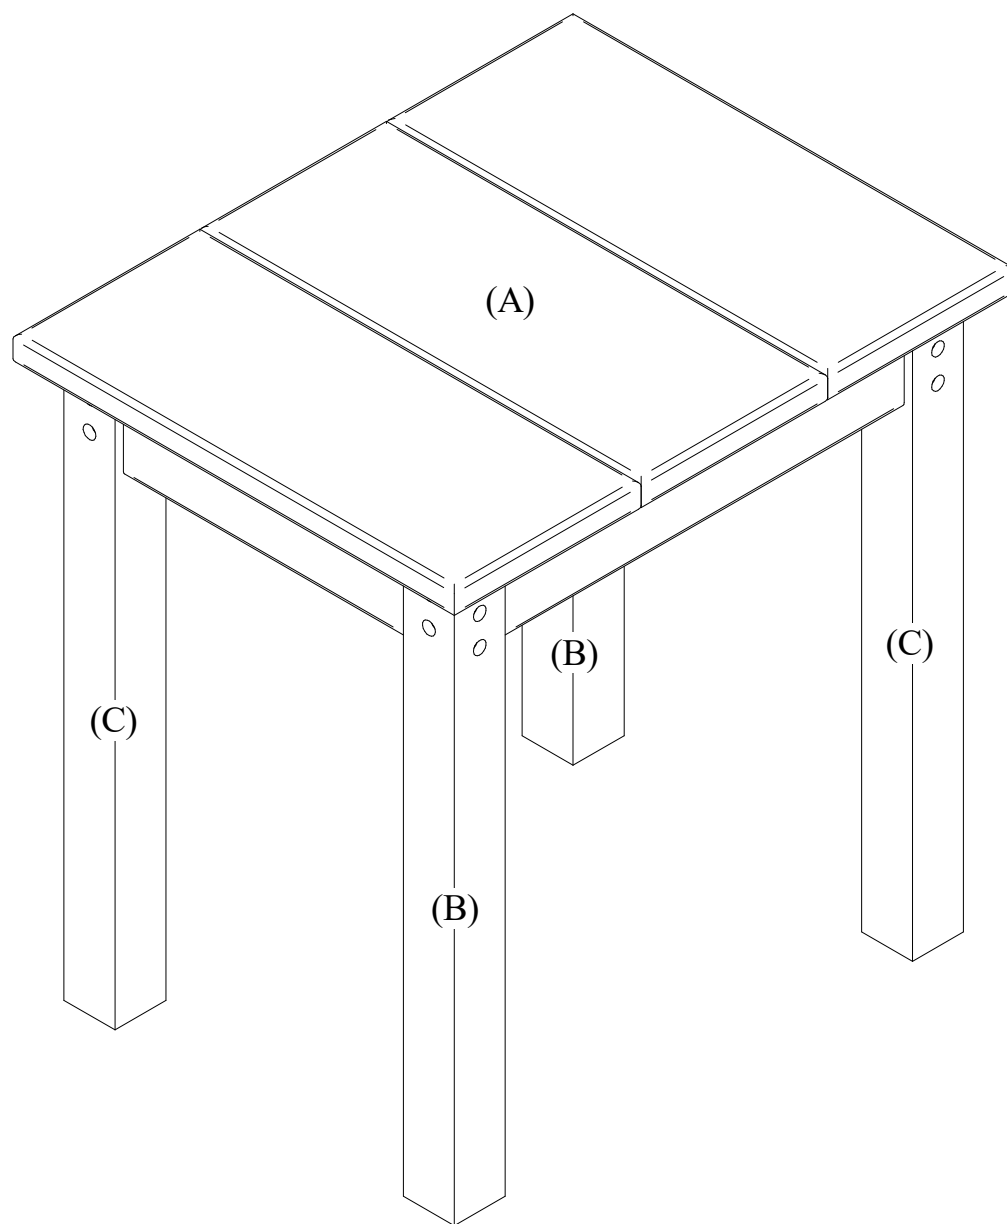

HDPE Small End Table  
Petite table de bout en PEHD  
Mesa auxiliar pequeña de HDPE

Assembly Instructions  
instructions de montage  
Instrucciones de montaje

BERLIN  
GARDENS

(A) x1

Hardware Included  
Matériel inclus  
Herrajes incluidos

(38300) x16

Items Not Included  
Articles non inclus  
Artículos no incluidos

#2 Square Drive Bit  
Embout d'entraînement carré #2  
Punta cuadrada n.º 2

(B) x2

(C) x2

1

(A) x1  
(B) x2  
(C) x2